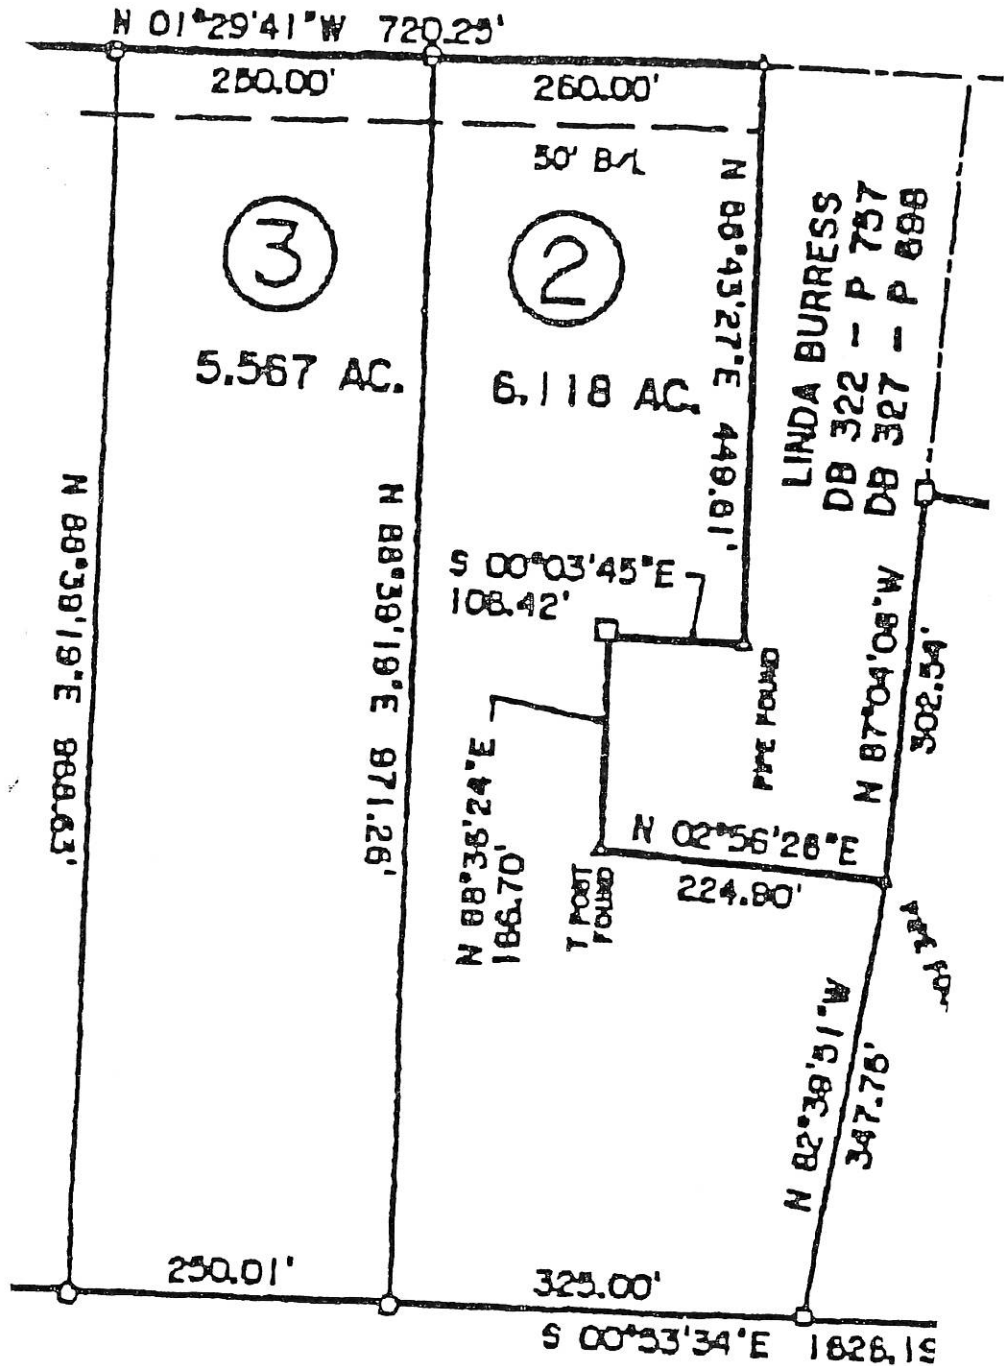

227.21'

10° 15'

2.010 AC.

14

164.28'

N 08° 20' 27" W

490.24'

GAP KNOB ROAD (KY 457) 80'

3

5.567 AC.

2

6.118 AC.