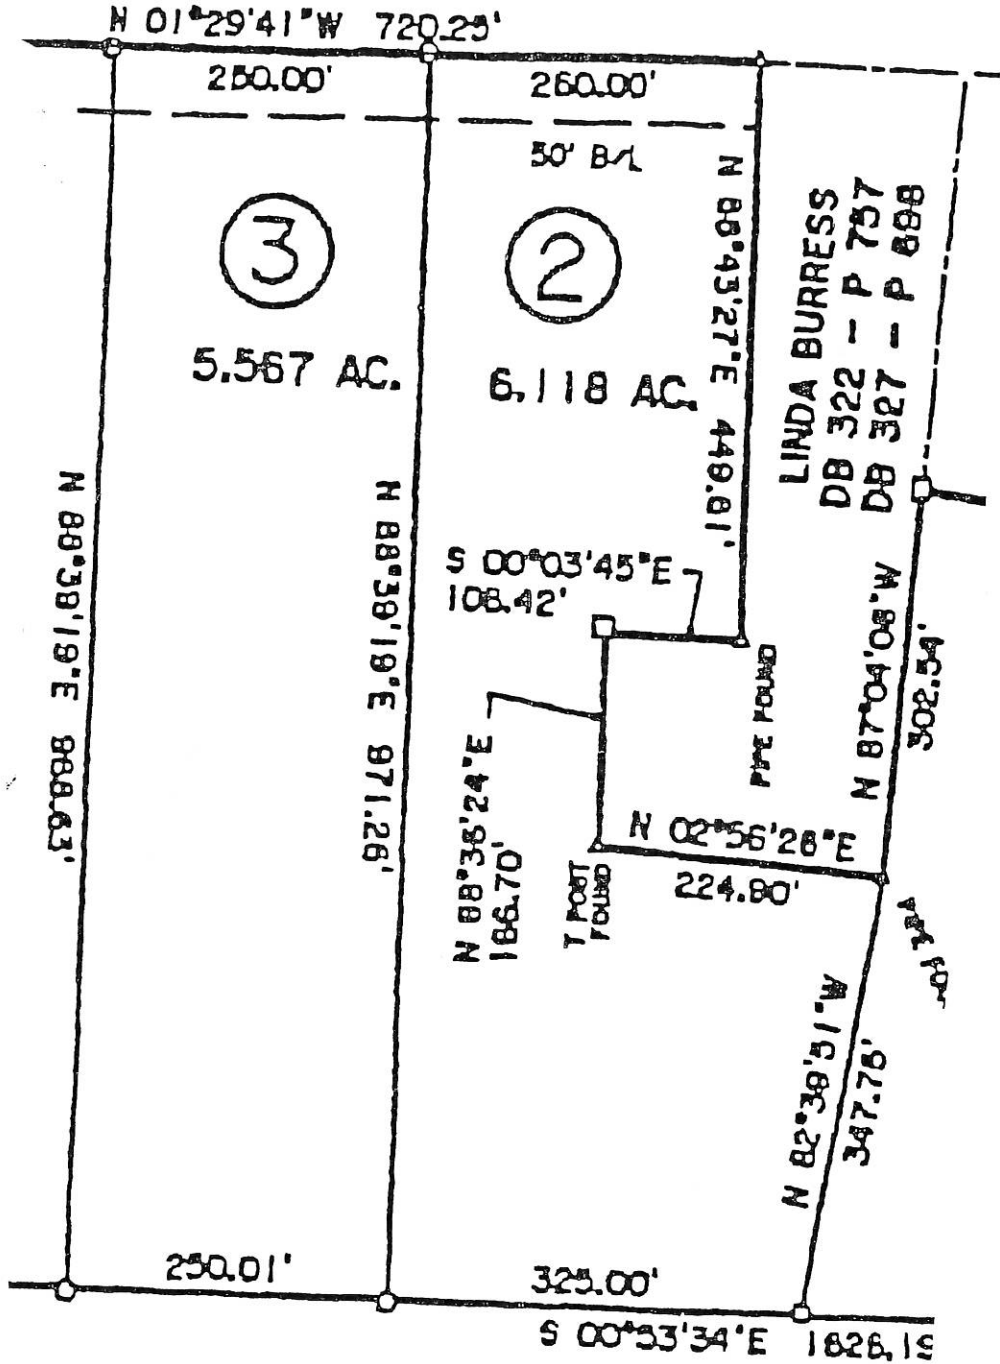

GAP KNOB ROAD (KY 457) 80'

14

2.010 AC.

164.28'

N 08°20'27"W

490.24'

22-7'
21'
21'
16'

E